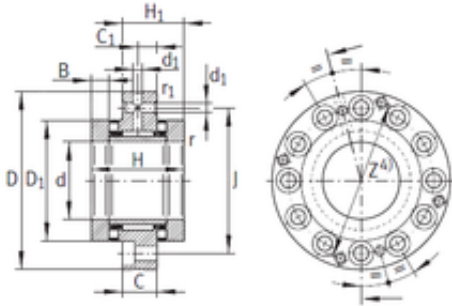

# OLIE BEARING COMPANY

60 mm x 150 mm x 17,5 mm 60 mm x 150 mm x 17,5 mm INA ZARF60150-TV Combination Roller Bearings

ZARF60150-TV Bearing 2D drawings and 3D CAD models

Bearing No. ZARF60150-TV

Size	60x150x22.5 mm
Bore Diameter	60 mm
Outer Diameter	150 mm
Width	22,5 mm
d	60 mm
D	150 mm
C	22,5 mm
H	82 mm
d1	6 mm
r min.	0,3 mm
r1 min.	0,6 mm
B	17,5 mm
C1	12,5 mm
D1	105 mm
H1	51 mm
J	123 mm
da min.	90 mm
Da max.	106 mm
Weight	4,7 Kg
Dynamic load rating radial (C)	44,5 kN
Dynamic load rating axial (C)	187 kN
Static load rating radial (C0)	92 kN
Static load rating axial (C0)	550 kN

# OLIE BEARING COMPANY

(Grease) Lubrication Speed

950 r/min